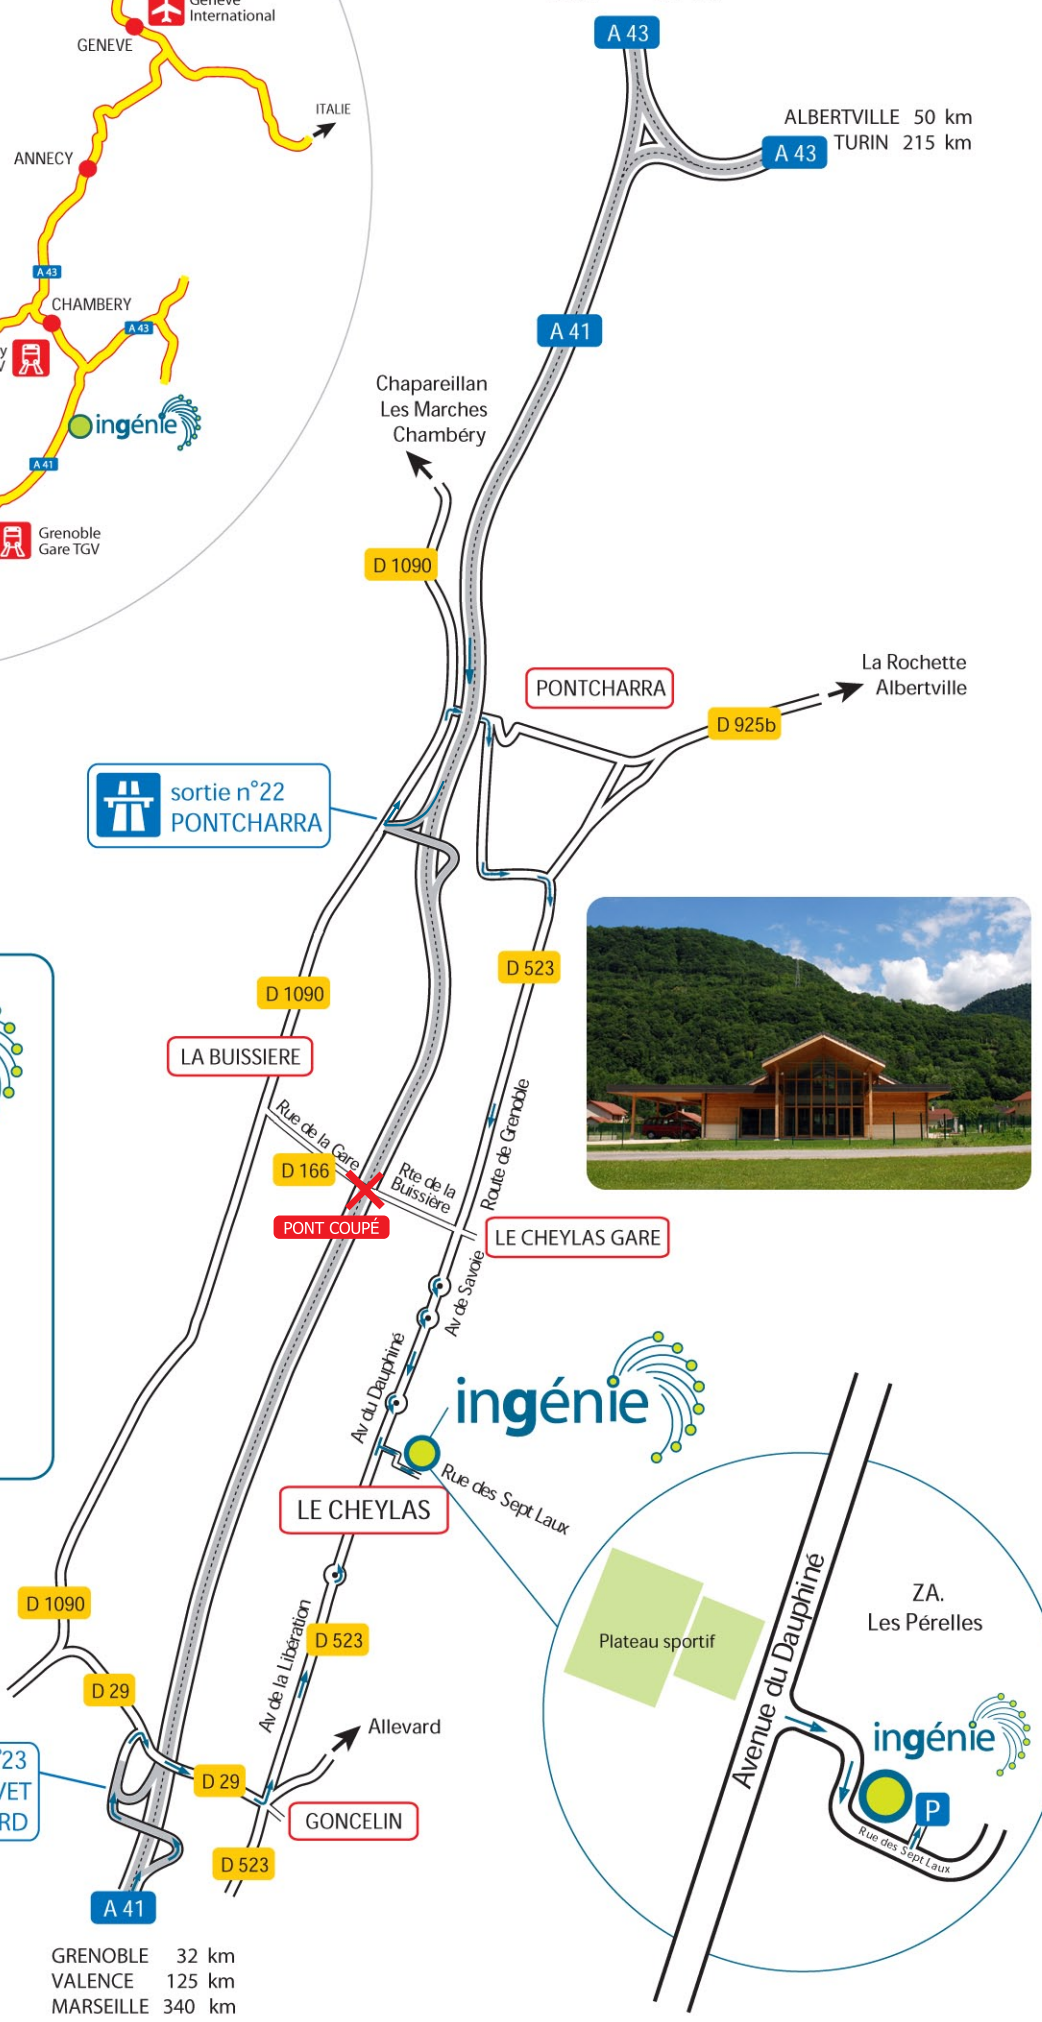

CHAMBERY 25 km  
 ANNECY 74 km  
 GENEVE 117 km  
 LYON 125 km

ALBERTVILLE 50 km  
 TURIN 215 km

Rue des Sept Laux  
 ZA les Pérelles  
 38570 Le Cheylas  
 Tél. 04 38 729 100  
 Fax 04 76 08 35 39  
 info@ingenie.fr  
 www.ingenie.fr

Latitude 45°22' 23"  
 Longitude 5°59' 34"

GRENOBLE 32 km  
 VALENCE 125 km  
 MARSEILLE 340 km